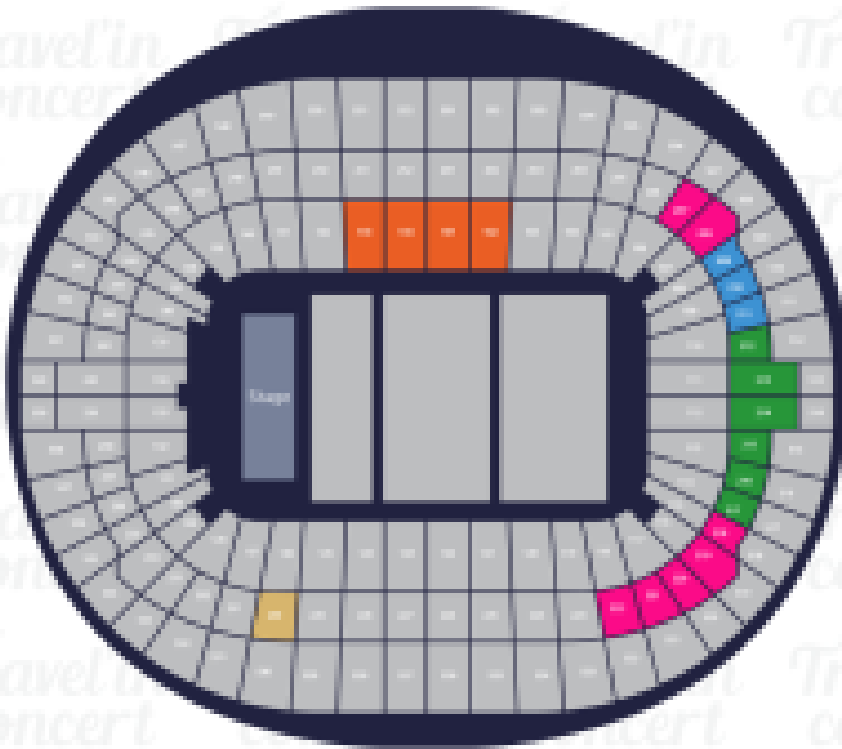

BON JOVI

CONCIERTO LONDRES

Travel'in
concert

Wembley Stadium

London, UK

- CAT 2 Premium
- CAT 1 Premium
- Silver Package
- Gold Package
- Private Box Hospitality

Zona

Premium Seat - Cat 2	0,00 €/pax 0,00 US\$/pax
Premium Seat - Cat 1	0,00 €/pax 0,00 US\$/pax
Private Box Hospitality	1.061,18 €/pax 1.230,96 US\$/pax

Precio por PAX/TICKET