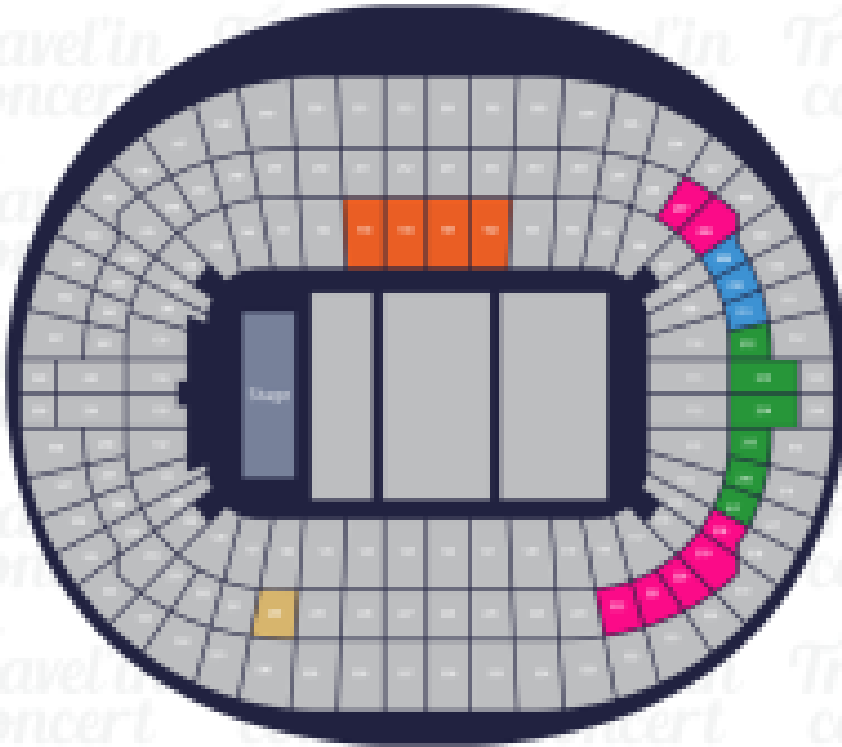

BON JOVI

CONCIERTO LONDRES

Travel'in
concert

Wembley Stadium

London, UK

- CAT 2 Premium
- CAT 1 Premium
- Silver Package
- Gold Package
- Private Box Hospitality

Zona

Premium Seat - Cat 2	0,00 €/pax
Premium Seat - Cat 1	0,00 €/pax
Private Box Hospitality	1.067,67 €/pax

Precio por PAX/TICKET