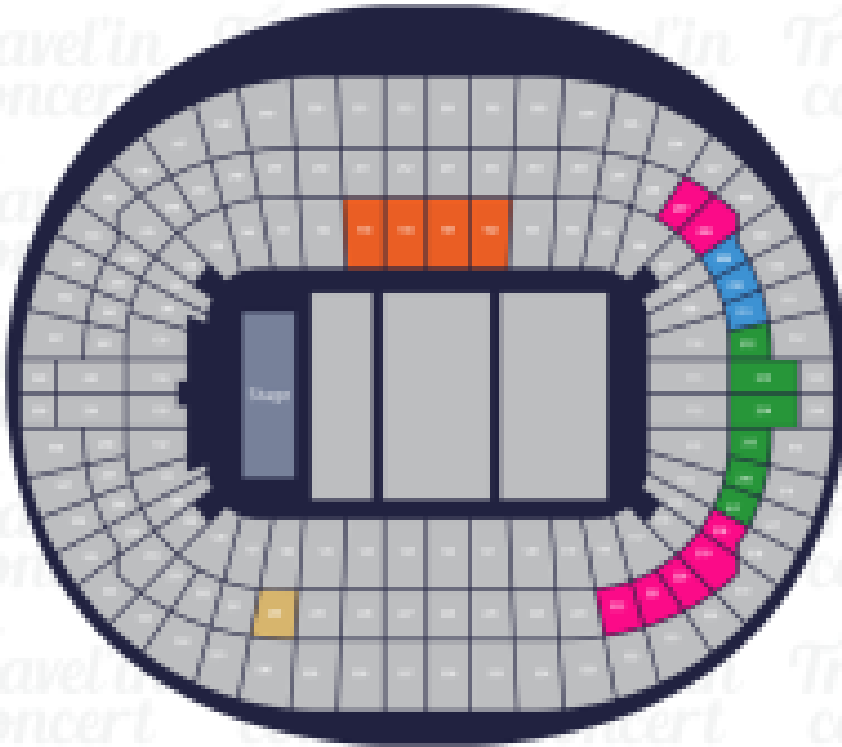

BON JOVI

CONCIERTO LONDRES

Travel'in
concert

Wembley Stadium

London, UK

- CAT 2 Premium
- CAT 1 Premium
- Silver Package
- Gold Package
- Private Box Hospitality

Zona

Precio por PAX/TICKET

Private Box Hospitality

1.010,10 €/pax