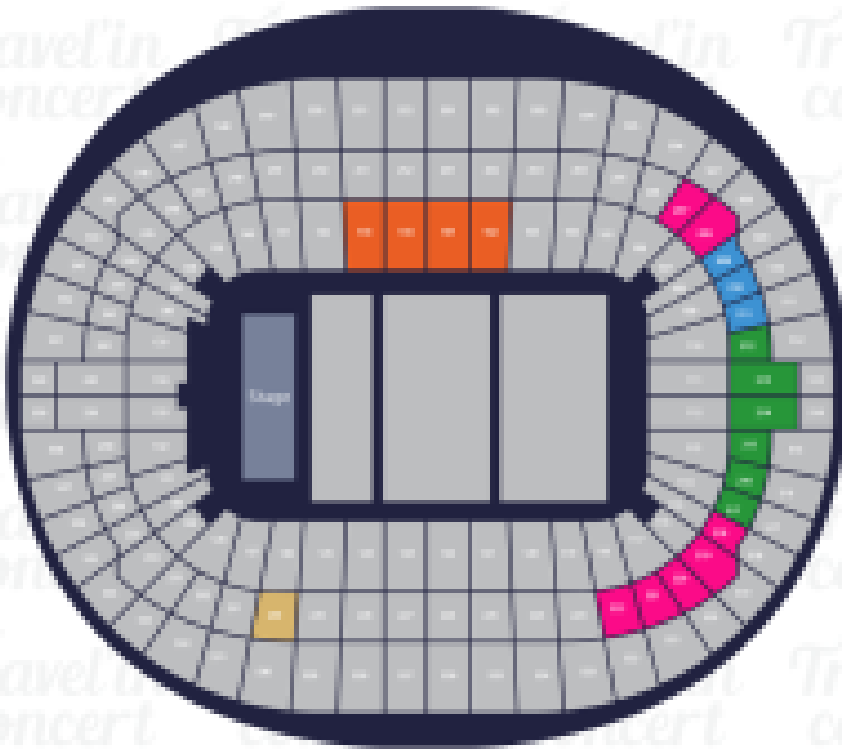

BRUNO MARS  
CONCIERTO LONDRES

Travel'in  
concert

Wembley Stadium

London, UK

- CAT 2 Premium
- CAT 1 Premium
- Silver Package
- Gold Package
- Private Box Hospitality

Zona

Private Box Hospitality Block 230	934,33 €/pax
Premium Seat - Cat 2 Block 204/205/206	0,00 €/pax
Premium Seat - Cat 1 Block 226/227	0,00 €/pax

Precio por PAX/TICKET