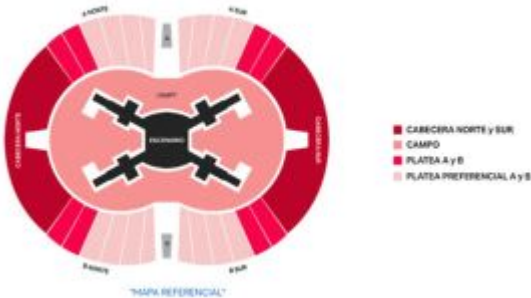

BTS

CONCIERTO BUENOS AIRES 3 DÍAS / 20 - 22 OCTUBRE

BTS

Concierto Buenos Aires 3 días / 20 - 22 octubre

EL PRECIO INCLUYE

- **Traslado In-Out** Aeroparque o puerto.
- **2 noches** de alojamiento con desayuno en hotel seleccionado o similar del 20 al 22 de octubre de 2026.
- Traslados hotel - evento- hotel el día del concierto.
- Entrada en **CATEGORIA SELECCIONADA** para el concierto de **BTS el 21 de octubre de 2026** en el Estadio único de La Plata, Buenos Aires.
- Asistencia al viajero NOW TOTAL 100 (para clientes residentes argentinos viajando por Argentina, la póliza ÚNICAMENTE cubre el ítem **Cobertura por cancelación o reprogramación de eventos**).

EL PRECIO NO INCLUYE

- Vuelos internacionales.
- Ningún servicio no mencionado.
- Gastos personales.
- Tasas locales, pago directo en el hotel.

BTS

CONCIERTO BUENOS AIRES 3 DÍAS / 20 - 22 OCTUBRE

ITINERARIO PAQUETE BTS

		Doble	Simple	Triple
PKG= HOTEL +TRFs + TICKET CAT CABECERA	HOTEL 3*	2.406,33 US\$/pax	2.865,00 US\$/pax	0,00 US\$/pax
PKG= HOTEL +TRFs + TICKET CAT CABECERA	HOTEL 4*	2.486,33 US\$/pax	3.019,67 US\$/pax	0,00 US\$/pax
PKG= HOTEL +TRFs + TICKET CAT CAMPO	HOTEL 3*	2.406,33 US\$/pax	2.865,00 US\$/pax	0,00 US\$/pax
PKG= HOTEL +TRFs + TICKET CAT CAMPO	HOTEL 4*	2.486,33 US\$/pax	3.019,67 US\$/pax	0,00 US\$/pax
PKG= HOTEL +TRFs + TICKET CAT PLATEA PREFERENCIAL	HOTEL 3*	4.102,33 US\$/pax	4.555,67 US\$/pax	0,00 US\$/pax
PKG= HOTEL +TRFs + TICKET CAT PLATEA PREFERENCIAL	HOTEL 4*	4.177,00 US\$/pax	4.710,33 US\$/pax	0,00 US\$/pax