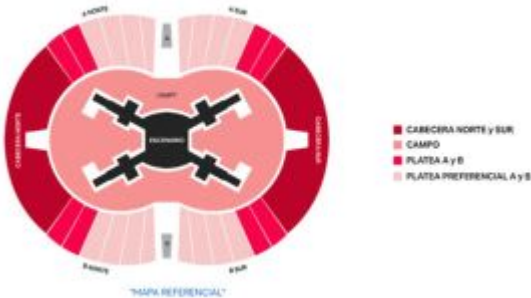

## BTS

CONCIERTO BUENOS AIRES 3 DÍAS / 20 - 22 OCTUBRE

### EL PRECIO INCLUYE

- **Traslado In-Out** Aeroparque o puerto.
- **2 noches** de alojamiento con desayuno en hotel seleccionado o similar del 20 al 22 de octubre de 2026.
- Traslados hotel - evento- hotel el día del concierto.
- Entrada en **CATEGORIA SELECCIONADA** para el concierto de **BTS el 21 de octubre de 2026** en el Estadio único de La Plata, Buenos Aires.
- Asistencia al viajero NOW TOTAL 100 (para clientes residentes argentinos viajando por Argentina, la póliza ÚNICAMENTE cubre el ítem **Cobertura por cancelación o reprogramación de eventos**).

		<b>Doble</b>	<b>Simple</b>	<b>Triple</b>
PKG= HOTEL +TRFs + TICKET CAT CABECERA	HOTEL 3*	1.766,33 US\$/pax	2.299,67 US\$/pax	0,00 US\$/pax
PKG= HOTEL +TRFs + TICKET CAT CABECERA	HOTEL 4*	1.846,33 US\$/pax	2.454,33 US\$/pax	0,00 US\$/pax
PKG= HOTEL +TRFs + TICKET CAT CAMPO	HOTEL 3*	1.979,67 US\$/pax	2.513,00 US\$/pax	0,00 US\$/pax
PKG= HOTEL +TRFs + TICKET CAT CAMPO	HOTEL 4*	2.059,67 US\$/pax	2.667,67 US\$/pax	0,00 US\$/pax
PKG= HOTEL +TRFs + TICKET CAT PLATEA PREFERENCIAL	HOTEL 3*	2.833,00 US\$/pax	3.366,33 US\$/pax	0,00 US\$/pax
PKG= HOTEL +TRFs + TICKET CAT PLATEA PREFERENCIAL	HOTEL 4*	2.913,00 US\$/pax	3.521,00 US\$/pax	0,00 US\$/pax