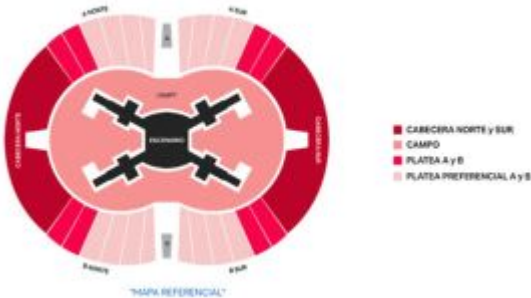

BTS

CONCIERTO BUENOS AIRES 3 DÍAS / 20 - 22 OCTUBRE

BTS

Concierto Buenos Aires 3 días / 20 - 22 octubre

EL PRECIO INCLUYE

- **Traslado In-Out** Aeroparque o puerto.
- **2 noches** de alojamiento con desayuno en hotel seleccionado o similar del 20 al 22 de octubre de 2026.
- Traslados hotel - evento- hotel el día del concierto.
- Entrada en **CATEGORIA SELECCIONADA** para el concierto de **BTS el 21 de octubre de 2026** en el Estadio único de La Plata, Buenos Aires.
- Asistencia al viajero NOW TOTAL 100 (para clientes residentes argentinos viajando por Argentina, la póliza ÚNICAMENTE cubre el ítem **Cobertura por cancelación o reprogramación de eventos**).

EL PRECIO NO INCLUYE

- Vuelos internacionales.
- Ningún servicio no mencionado.
- Gastos personales.
- Tasas locales, pago directo en el hotel.

BTS

CONCIERTO BUENOS AIRES 3 DÍAS / 20 - 22 OCTUBRE

ITINERARIO PAQUETE BTS

		Doble	Simple	Triple
PKG= HOTEL +TRFs + TICKET CAT CABECERA	HOTEL 3*	1.832,53 US\$/pax	2.385,87 US\$/pax	0,00 US\$/pax
PKG= HOTEL +TRFs + TICKET CAT CABECERA	HOTEL 4*	1.915,53 US\$/pax	2.546,33 US\$/pax	0,00 US\$/pax
PKG= HOTEL +TRFs + TICKET CAT CAMPO	HOTEL 3*	2.053,87 US\$/pax	2.607,20 US\$/pax	0,00 US\$/pax
PKG= HOTEL +TRFs + TICKET CAT CAMPO	HOTEL 4*	2.136,87 US\$/pax	2.767,67 US\$/pax	0,00 US\$/pax
PKG= HOTEL +TRFs + TICKET CAT PLATEA PREFERENCIAL	HOTEL 3*	2.939,20 US\$/pax	3.492,53 US\$/pax	0,00 US\$/pax
PKG= HOTEL +TRFs + TICKET CAT PLATEA PREFERENCIAL	HOTEL 4*	3.022,20 US\$/pax	3.653,00 US\$/pax	0,00 US\$/pax