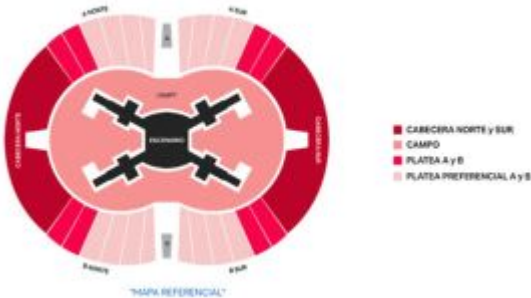

## BTS

CONCIERTO BUENOS AIRES 3 DÍAS / 20 - 22 OCTUBRE

### EL PRECIO INCLUYE

- **Traslado In-Out** Aeroparque o puerto.
- **2 noches** de alojamiento con desayuno en hotel seleccionado o similar del 20 al 22 de octubre de 2026.
- Traslados hotel - evento- hotel el día del concierto.
- Entrada en **CATEGORIA SELECCIONADA** para el concierto de **BTS el 21 de octubre de 2026** en el Estadio único de La Plata, Buenos Aires.
- Asistencia al viajero NOW TOTAL 100 (para clientes residentes argentinos viajando por Argentina, la póliza ÚNICAMENTE cubre el ítem **Cobertura por cancelación o reprogramación de eventos**).

		<b>Doble</b>	<b>Simple</b>	<b>Triple</b>
PKG= HOTEL +TRFs + TICKET CAT CABECERA	HOTEL 3*	2.256,00 US\$/pax	2.686,00 US\$/pax	0,00 US\$/pax
PKG= HOTEL +TRFs + TICKET CAT CABECERA	HOTEL 4*	2.331,00 US\$/pax	2.831,00 US\$/pax	0,00 US\$/pax
PKG= HOTEL +TRFs + TICKET CAT CAMPO	HOTEL 3*	2.256,00 US\$/pax	2.686,00 US\$/pax	0,00 US\$/pax
PKG= HOTEL +TRFs + TICKET CAT CAMPO	HOTEL 4*	2.331,00 US\$/pax	2.831,00 US\$/pax	0,00 US\$/pax
PKG= HOTEL +TRFs + TICKET CAT PLATEA PREFERENCIAL	HOTEL 3*	3.846,00 US\$/pax	4.271,00 US\$/pax	0,00 US\$/pax
PKG= HOTEL +TRFs + TICKET CAT PLATEA PREFERENCIAL	HOTEL 4*	3.916,00 US\$/pax	4.416,00 US\$/pax	0,00 US\$/pax