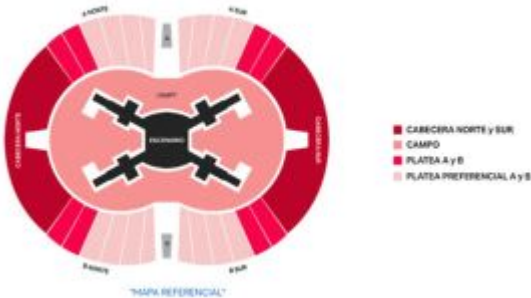

BTS

CONCIERTO BUENOS AIRES 3 DÍAS / 20 - 22 OCTUBRE

BTS

Concierto Buenos Aires 3 días / 20 - 22 octubre

EL PRECIO INCLUYE

- **Traslado In-Out** Aeroparque o puerto.
- **2 noches** de alojamiento con desayuno en hotel seleccionado o similar del 20 al 22 de octubre de 2026.
- Traslados hotel - evento- hotel el día del concierto.
- Entrada en **CATEGORIA SELECCIONADA** para el concierto de **BTS el 21 de octubre de 2026** en el Estadio único de La Plata, Buenos Aires.
- Asistencia al viajero NOW TOTAL 100 (para clientes residentes argentinos viajando por Argentina, la póliza ÚNICAMENTE cubre el ítem **Cobertura por cancelación o reprogramación de eventos**).

EL PRECIO NO INCLUYE

- Vuelos internacionales.
- Ningún servicio no mencionado.
- Gastos personales.
- Tasas locales, pago directo en el hotel.

BTS

CONCIERTO BUENOS AIRES 3 DÍAS / 20 - 22 OCTUBRE

ITINERARIO PAQUETE BTS

		Doble	Simple	Triple
PKG= HOTEL +TRFs + TICKET CAT CABECERA	HOTEL 3*	1.886,04 US\$/pax 1.886,04 €/pax	2.455,84 US\$/pax 2.455,84 €/pax	0,00 US\$/pax 0,00 €/pax
PKG= HOTEL +TRFs + TICKET CAT CABECERA	HOTEL 4*	1.971,51 US\$/pax 1.971,51 €/pax	2.621,08 US\$/pax 2.621,08 €/pax	0,00 US\$/pax 0,00 €/pax
PKG= HOTEL +TRFs + TICKET CAT CAMPO	HOTEL 3*	2.113,96 US\$/pax 2.113,96 €/pax	2.683,76 US\$/pax 2.683,76 €/pax	0,00 US\$/pax 0,00 €/pax
PKG= HOTEL +TRFs + TICKET CAT CAMPO	HOTEL 4*	2.199,43 US\$/pax 2.199,43 €/pax	2.849,00 US\$/pax 2.849,00 €/pax	0,00 US\$/pax 0,00 €/pax
PKG= HOTEL +TRFs + TICKET CAT PLATEA PREFERENCIAL	HOTEL 3*	3.025,64 US\$/pax 3.025,64 €/pax	3.595,44 US\$/pax 3.595,44 €/pax	0,00 US\$/pax 0,00 €/pax
PKG= HOTEL +TRFs + TICKET CAT PLATEA PREFERENCIAL	HOTEL 4*	3.111,11 US\$/pax 3.111,11 €/pax	3.760,68 US\$/pax 3.760,68 €/pax	0,00 US\$/pax 0,00 €/pax