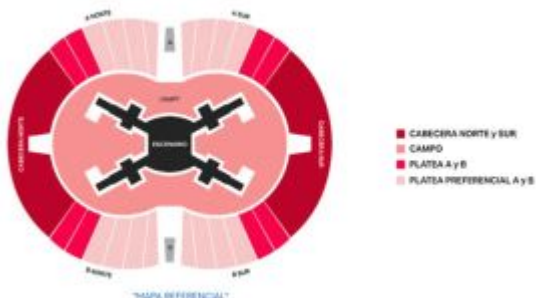

## BTS

CONCIERTO BUENOS AIRES 3 DÍAS / 20 - 22 OCTUBRE

### EL PRECIO INCLUYE

- **Traslado In-Out** Aeroparque o puerto.
- **2 noches** de alojamiento con desayuno en hotel seleccionado o similar del 20 al 22 de octubre de 2026.
- Traslados hotel - evento- hotel el día del concierto.
- Entrada en **CATEGORIA SELECCIONADA** para el concierto de **BTS el 21 de octubre de 2026** en el Estadio único de La Plata, Buenos Aires.
- Asistencia al viajero NOW TOTAL 100 (para clientes residentes argentinos viajando por Argentina, la póliza ÚNICAMENTE cubre el ítem **Cobertura por cancelación o reprogramación de eventos**).

		<b>Doble</b>	<b>Simple</b>	<b>Triple</b>
PKG= HOTEL +TRFs + TICKET CAT CABECERA	HOTEL 3*	2.277,78 US\$/pax	2.712,12 US\$/pax	0,00 US\$/pax
PKG= HOTEL +TRFs + TICKET CAT CABECERA	HOTEL 4*	2.353,54 US\$/pax	2.858,59 US\$/pax	0,00 US\$/pax
PKG= HOTEL +TRFs + TICKET CAT CAMPO	HOTEL 3*	2.277,78 US\$/pax	2.712,12 US\$/pax	0,00 US\$/pax
PKG= HOTEL +TRFs + TICKET CAT CAMPO	HOTEL 4*	2.353,54 US\$/pax	2.858,59 US\$/pax	0,00 US\$/pax
PKG= HOTEL +TRFs + TICKET CAT PLATEA PREFERENCIAL	HOTEL 3*	3.883,84 US\$/pax	4.313,13 US\$/pax	0,00 US\$/pax
PKG= HOTEL +TRFs + TICKET CAT PLATEA PREFERENCIAL	HOTEL 4*	3.954,55 US\$/pax	4.459,60 US\$/pax	0,00 US\$/pax