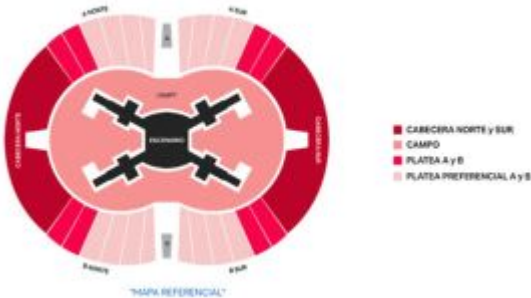

BTS

CONCIERTO BUENOS AIRES 3 DÍAS / 22 - 24 OCTUBRE

BTS

Concierto Buenos Aires 3 días / 22 - 24 octubre

EL PRECIO INCLUYE

- **Traslado In-Out** Aeroparque o puerto.
- **2 noches** de alojamiento con desayuno en hotel seleccionado o similar del 22 al 24 de octubre de 2026.
- Traslados hotel - evento- hotel el día del concierto.
- Entrada en **CATEGORIA SELECCIONADA** para el concierto de **BTS el 23 de octubre de 2026** en el Estadio único de La Plata, Buenos Aires.
- Asistencia al viajero NOW TOTAL 100 (para clientes residentes argentinos viajando por Argentina, la póliza ÚNICAMENTE cubre el ítem **Cobertura por cancelación o reprogramación de eventos**).

EL PRECIO NO INCLUYE

- Vuelos internacionales.
- Ningún servicio no mencionado.
- Gastos personales.
- Tasas locales, pago directo en el hotel.

BTS

CONCIERTO BUENOS AIRES 3 DÍAS / 22 - 24 OCTUBRE

ITINERARIO PAQUETE BTS

		Doble	Simple	Triple
PKG= HOTEL +TRFs + TICKET CAT CABECERA	HOTEL 3*	1.921,00 US\$/pax	2.454,33 US\$/pax	0,00 US\$/pax
PKG= HOTEL +TRFs + TICKET CAT CABECERA	HOTEL 4*	1.995,67 US\$/pax	2.609,00 US\$/pax	0,00 US\$/pax
PKG= HOTEL +TRFs + TICKET CAT CAMPO	HOTEL 3*	2.102,33 US\$/pax	2.635,67 US\$/pax	0,00 US\$/pax
PKG= HOTEL +TRFs + TICKET CAT CAMPO	HOTEL 4*	2.182,33 US\$/pax	2.790,33 US\$/pax	0,00 US\$/pax
PKG= HOTEL +TRFs + TICKET CAT PLATEA PREFERENCIAL	HOTEL 3*	3.355,67 US\$/pax	3.889,00 US\$/pax	0,00 US\$/pax
PKG= HOTEL +TRFs + TICKET CAT PLATEA PREFERENCIAL	HOTEL 4*	3.430,33 US\$/pax	4.038,33 US\$/pax	0,00 US\$/pax