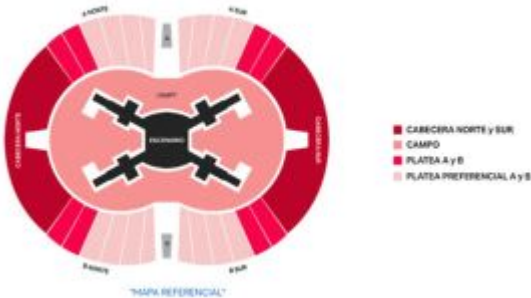

BTS

CONCIERTO BUENOS AIRES 3 DÍAS / 22 - 24 OCTUBRE

BTS

Concierto Buenos Aires 3 días / 22 - 24 octubre

EL PRECIO INCLUYE

- **Traslado In-Out** Aeroparque o puerto.
- **2 noches** de alojamiento con desayuno en hotel seleccionado o similar del 22 al 24 de octubre de 2026.
- Traslados hotel - evento- hotel el día del concierto.
- Entrada en **CATEGORIA SELECCIONADA** para el concierto de **BTS el 23 de octubre de 2026** en el Estadio único de La Plata, Buenos Aires.
- Asistencia al viajero NOW TOTAL 100 (para clientes residentes argentinos viajando por Argentina, la póliza ÚNICAMENTE cubre el ítem **Cobertura por cancelación o reprogramación de eventos**).

EL PRECIO NO INCLUYE

- Vuelos internacionales.
- Ningún servicio no mencionado.
- Gastos personales.
- Tasas locales, pago directo en el hotel.

BTS

CONCIERTO BUENOS AIRES 3 DÍAS / 22 - 24 OCTUBRE

ITINERARIO PAQUETE BTS

		Doble	Simple	Triple
PKG= HOTEL +TRFs + TICKET CAT CABECERA	HOTEL 3*	2.256,00 US\$/pax	2.686,00 US\$/pax	0,00 US\$/pax
PKG= HOTEL +TRFs + TICKET CAT CABECERA	HOTEL 4*	2.331,00 US\$/pax	2.831,00 US\$/pax	0,00 US\$/pax
PKG= HOTEL +TRFs + TICKET CAT CAMPO	HOTEL 3*	2.256,00 US\$/pax	2.686,00 US\$/pax	0,00 US\$/pax
PKG= HOTEL +TRFs + TICKET CAT CAMPO	HOTEL 4*	2.331,00 US\$/pax	2.831,00 US\$/pax	0,00 US\$/pax
PKG= HOTEL +TRFs + TICKET CAT PLATEA PREFERENCIAL	HOTEL 3*	3.846,00 US\$/pax	4.271,00 US\$/pax	0,00 US\$/pax
PKG= HOTEL +TRFs + TICKET CAT PLATEA PREFERENCIAL	HOTEL 4*	3.916,00 US\$/pax	4.416,00 US\$/pax	0,00 US\$/pax