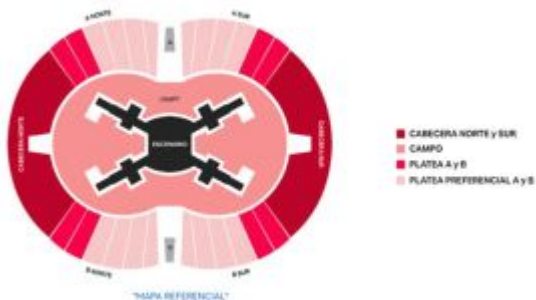

## BTS

CONCIERTO BUENOS AIRES 3 DÍAS / 23 - 25 OCTUBRE

### EL PRECIO INCLUYE

- **Traslado In-Out** Aeroparque o puerto.
- **2 noches** de alojamiento con desayuno en hotel seleccionado o similar del 23 al 25 de octubre de 2026.
- Traslados hotel - evento- hotel el día del concierto.
- Entrada en **CATEGORIA SELECCIONADA** para el concierto de **BTS el 24 de octubre de 2026** en el Estadio único de La Plata, Buenos Aires.
- Asistencia al viajero NOW TOTAL 100 (para clientes residentes argentinos viajando por Argentina, la póliza ÚNICAMENTE cubre el ítem **Cobertura por cancelación o reprogramación de eventos**).

		<b>Doble</b>	<b>Simple</b>	<b>Triple</b>
PKG= HOTEL +TRFs + TICKET CAT CABECERA	HOTEL 3*	1.841,43 US\$/pax	2.352,94 US\$/pax	0,00 US\$/pax
PKG= HOTEL +TRFs + TICKET CAT CABECERA	HOTEL 4*	1.913,04 US\$/pax	2.501,28 US\$/pax	0,00 US\$/pax
PKG= HOTEL +TRFs + TICKET CAT CAMPO	HOTEL 3*	2.015,35 US\$/pax	2.526,85 US\$/pax	0,00 US\$/pax
PKG= HOTEL +TRFs + TICKET CAT CAMPO	HOTEL 4*	2.092,07 US\$/pax	2.675,19 US\$/pax	0,00 US\$/pax
PKG= HOTEL +TRFs + TICKET CAT PLATEA PREFERENCIAL	HOTEL 3*	3.217,39 US\$/pax	3.728,90 US\$/pax	0,00 US\$/pax
PKG= HOTEL +TRFs + TICKET CAT PLATEA PREFERENCIAL	HOTEL 4*	3.289,00 US\$/pax	3.872,12 US\$/pax	0,00 US\$/pax