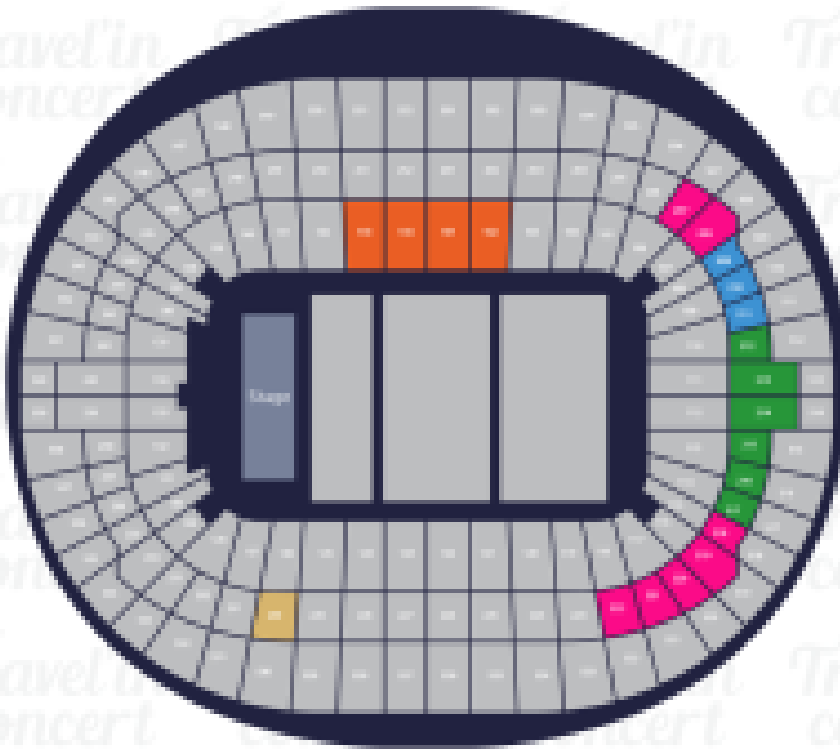

HARRY STYLES
CONCIERTO LONDRES

Travel'in
concert

Wembley Stadium

London, UK

- CAT 2 Premium
- CAT 1 Premium
- Silver Package
- Gold Package
- Private Box Hospitality

Zona

Premium Seat - Cat 2

387,65 €/pax
449,67 US\$/pax

Private Box Hospitality

564,12 €/pax
654,38 US\$/pax

Precio por PAX/TICKET