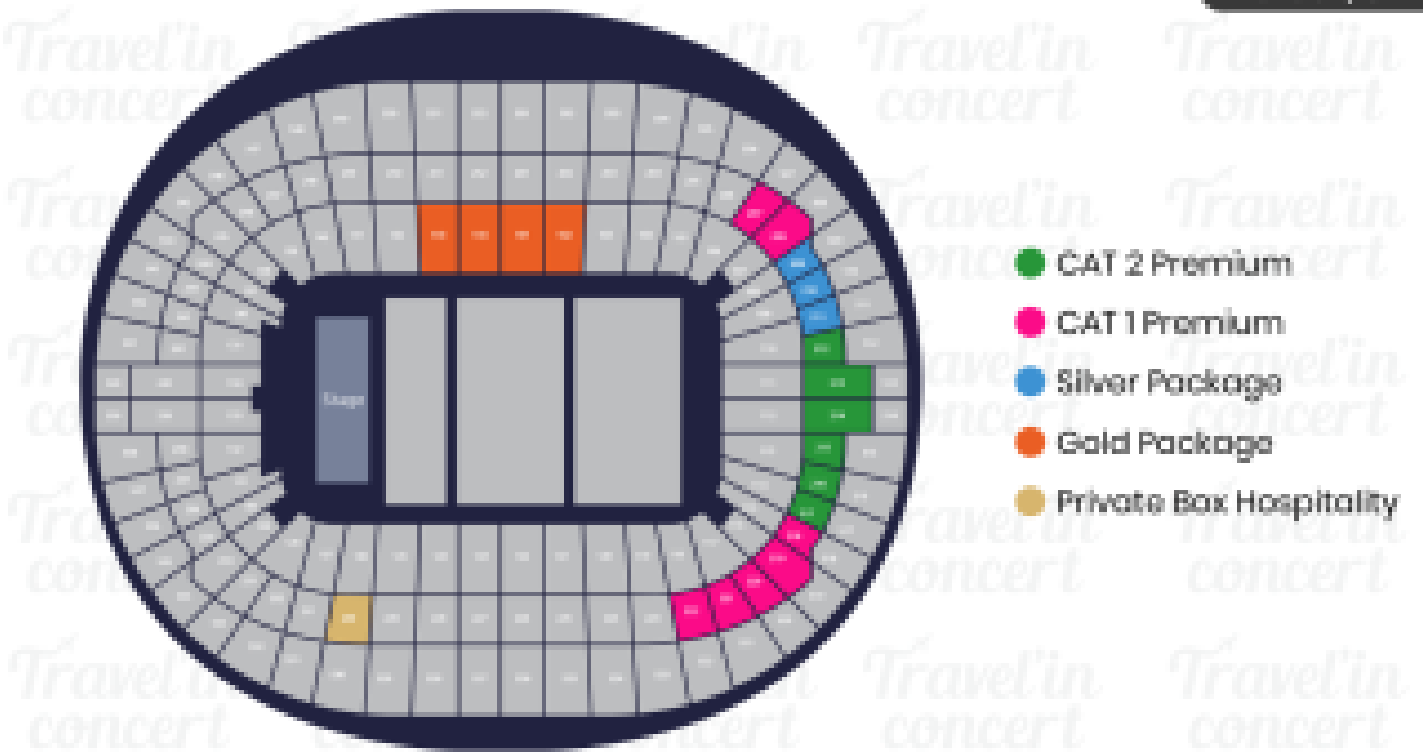

HARRY STYLES
CONCIERTO LONDRES

Travel in
concert

Wembley Stadium

London, UK

Zona

Precio por PAX/TICKET

Premium Seat - Cat 2	266,67 €/pax
Private Box Hospitality	577,78 €/pax