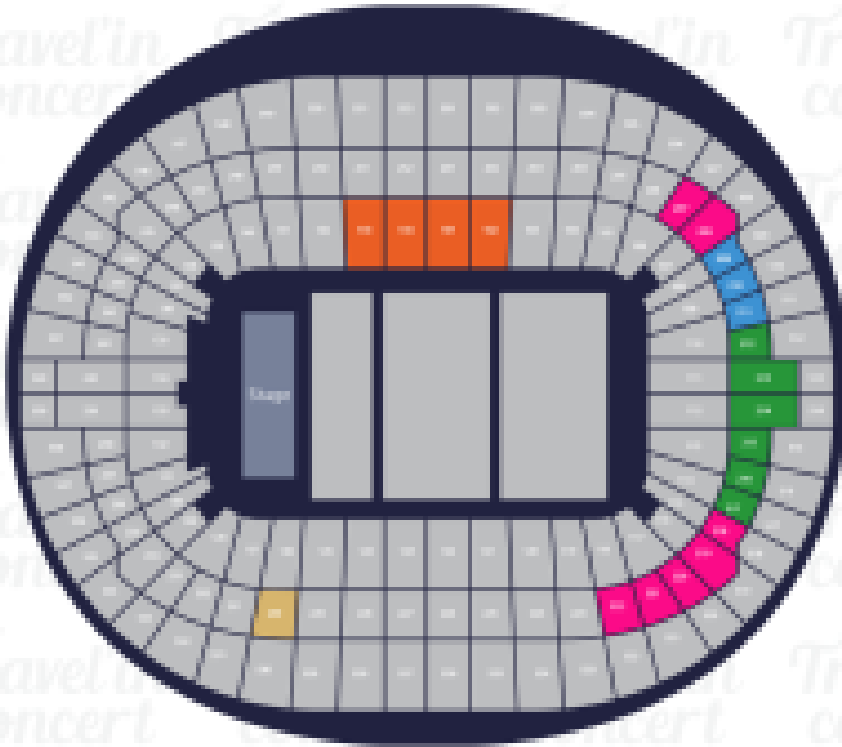

HARRY STYLES
CONCIERTO LONDRES

Travel'in
concert

Wembley Stadium

London, UK

- CAT 2 Premium
- CAT 1 Premium
- Silver Package
- Gold Package
- Private Box Hospitality

Zona

Premium Seat - Cat 2	201,00 €/pax
Premium Seat - Cat 1	254,33 €/pax

Precio por PAX/TICKET