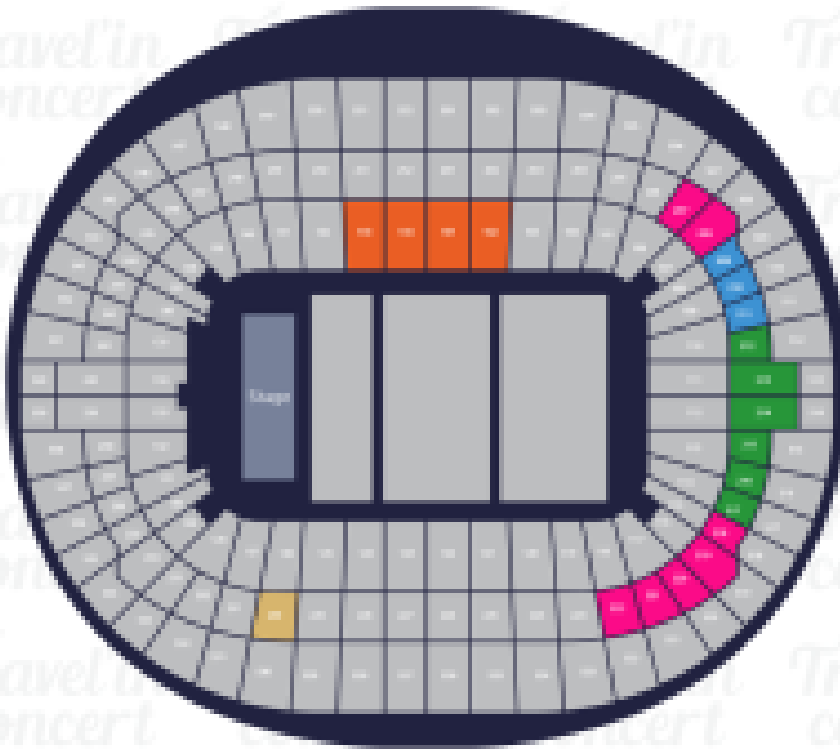

HARRY STYLES
CONCIERTO LONDRES

Travel'in
concert

Wembley Stadium

London, UK

- CAT 2 Premium
- CAT 1 Premium
- Silver Package
- Gold Package
- Private Box Hospitality

Zona

Premium Seat - Cat 2

361,00 €/pax
418,76 US\$/pax

Premium Seat - Cat 1

467,67 €/pax
542,49 US\$/pax

Precio por PAX/TICKET