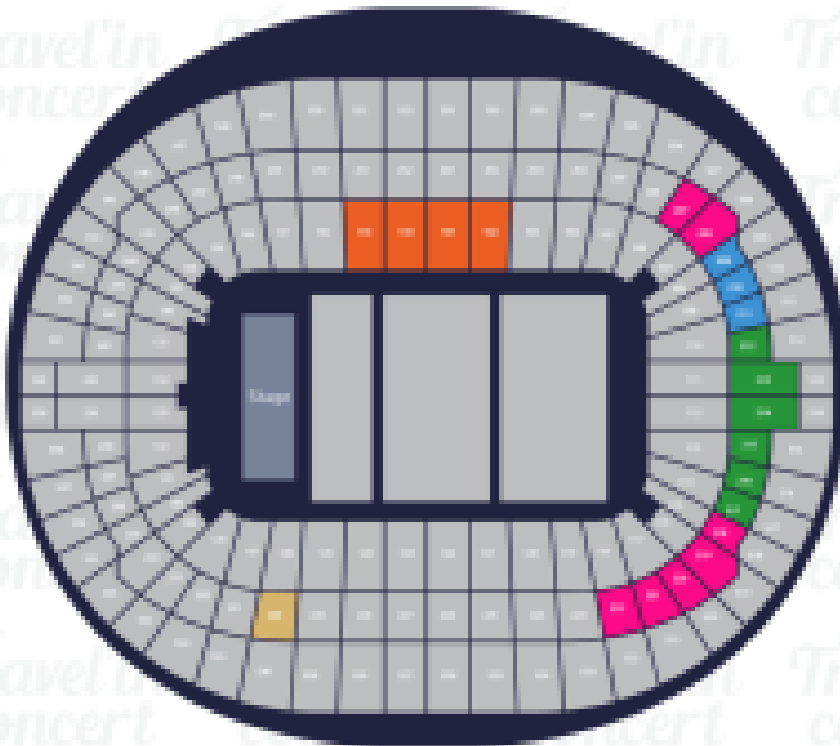

HARRY STYLES
CONCIERTO LONDRES

Travel'in
concert

Wembley Stadium

London, UK

- CAT 2 Premium
- CAT 1 Premium
- Silver Package
- Gold Package
- Private Box Hospitality

Zona

Precio por PAX/TICKET

Premium Seat - Cat 2	361,00 €/pax
Premium Seat - Cat 1	467,67 €/pax