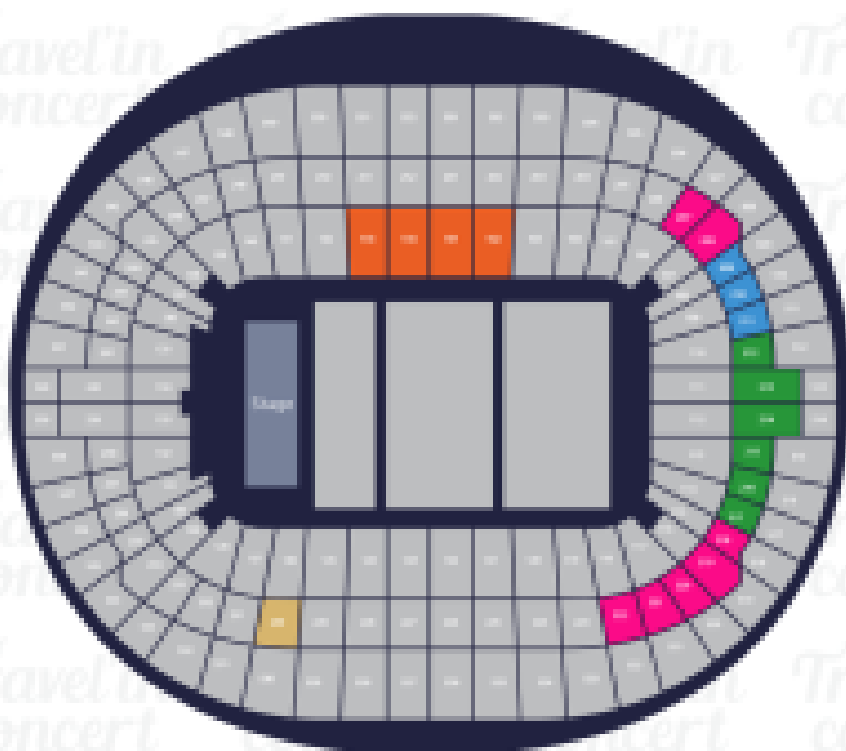

HARRY STYLES
CONCIERTO LONDRES

Travel'in
concert

Wembley Stadium

London, UK

- CAT 2 Premium
- CAT 1 Premium
- Silver Package
- Gold Package
- Private Box Hospitality

Zona

Precio por PAX/TICKET

Premium Seat - Cat 2	238,50 €/pax
Premium Seat - Cat 1	251,00 €/pax