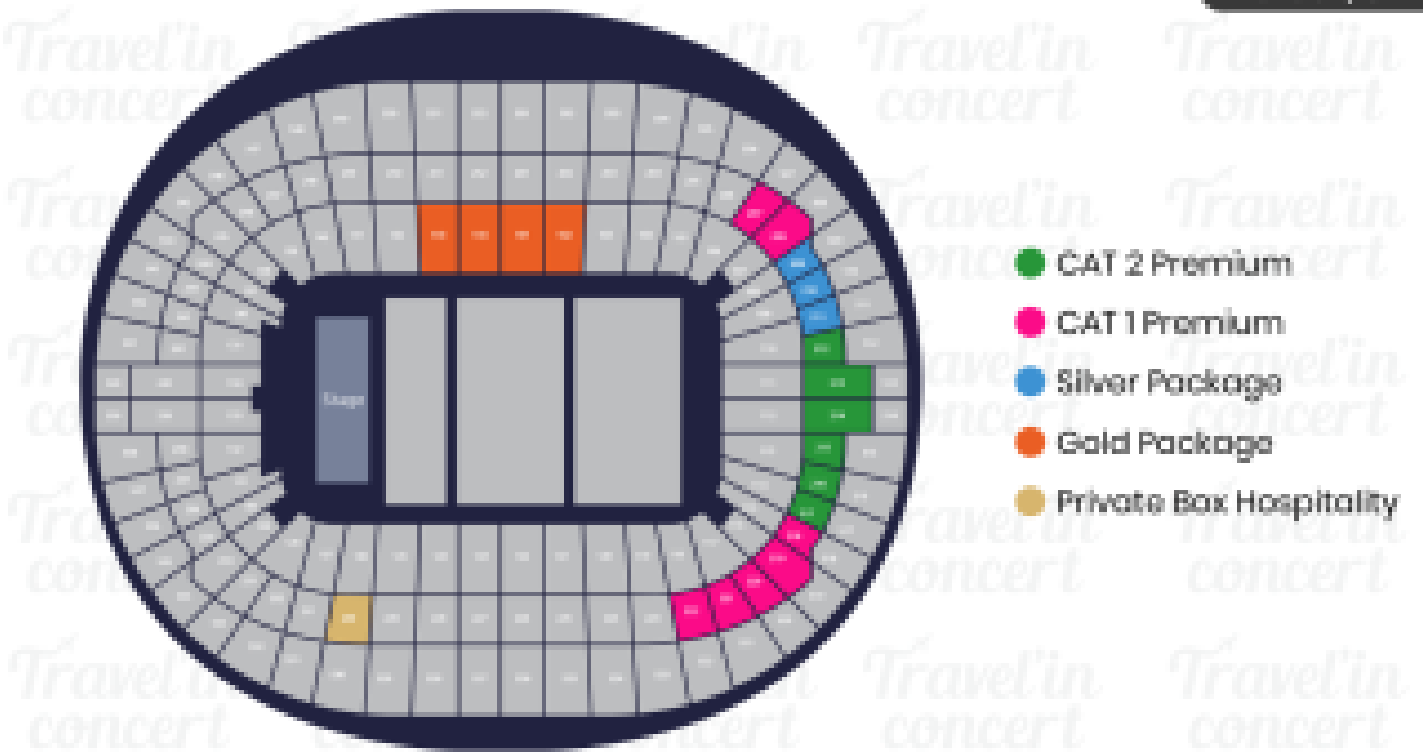

HARRY STYLES
CONCIERTO LONDRES

Travel in
concert

Wembley Stadium

London, UK

Zona

Precio por PAX/TICKET

Premium Seat - Cat 2	288,89 €/pax
Private Box Hospitality	522,22 €/pax