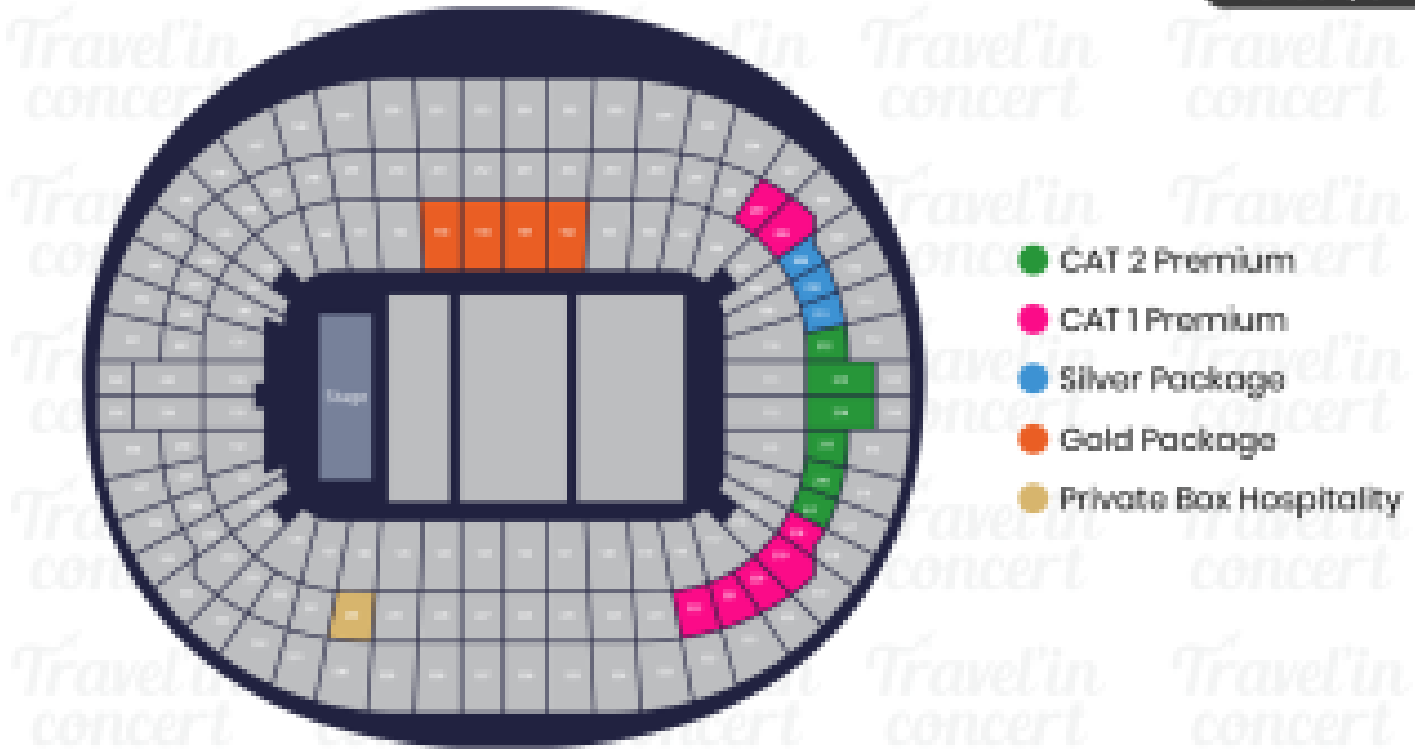

LUKE COMBS
 CONCIERTO LONDRES

Zona	Precio por PAX/TICKET
Premium Seat - Cat 2	322,35 €/pax 373,93 US\$/pax
Premium Seat - Cat 2 Front 5 Rows	334,12 €/pax 387,58 US\$/pax