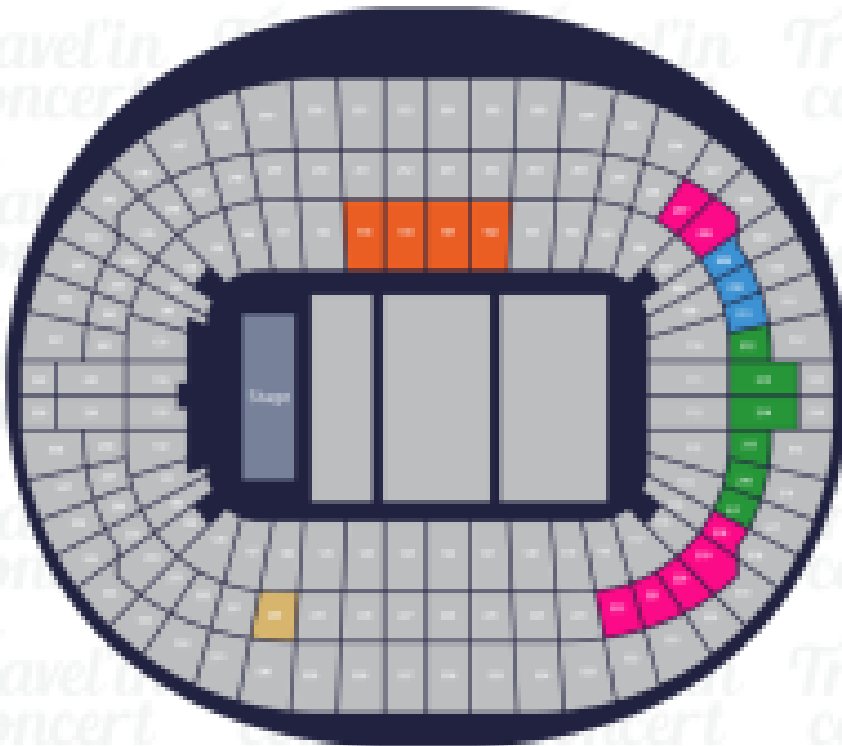

LUKE COMBS  
CONCIERTO LONDRES

Travel'in  
concert

Wembley Stadium

London, UK

- CAT 2 Premium
- CAT 1 Premium
- Silver Package
- Gold Package
- Private Box Hospitality

Zona

Premium Seat - Cat 2	321,00 €/pax
Premium Seat - Cat 2 Front 5 Rows	334,33 €/pax

Precio por PAX/TICKET