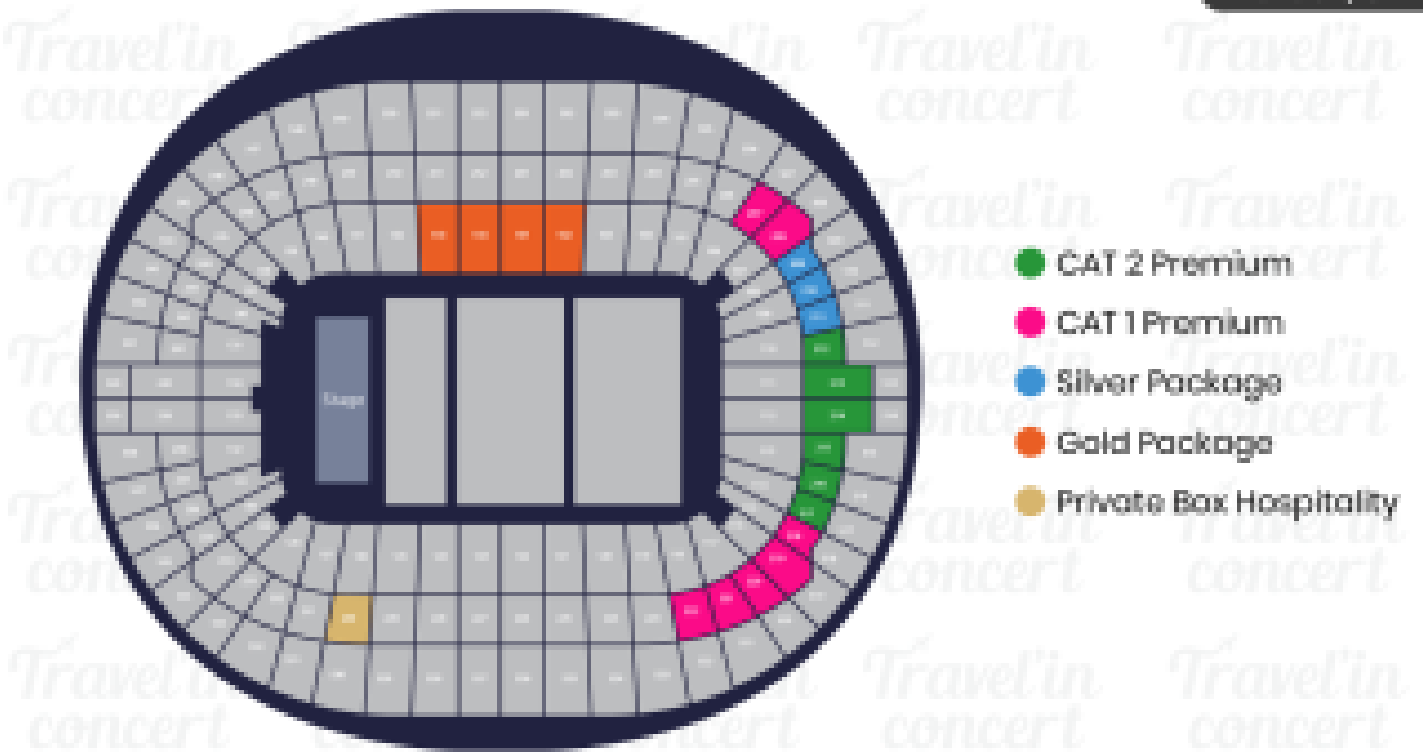

LUKE COMBS  
CONCIERTO LONDRES

Travel'in  
concert

Wembley Stadium

London, UK

Zona

Precio por PAX/TICKET

Premium Seat - Cat 2	322,22 €/pax
Premium Seat - Cat 2 Front 5 Rows	333,33 €/pax