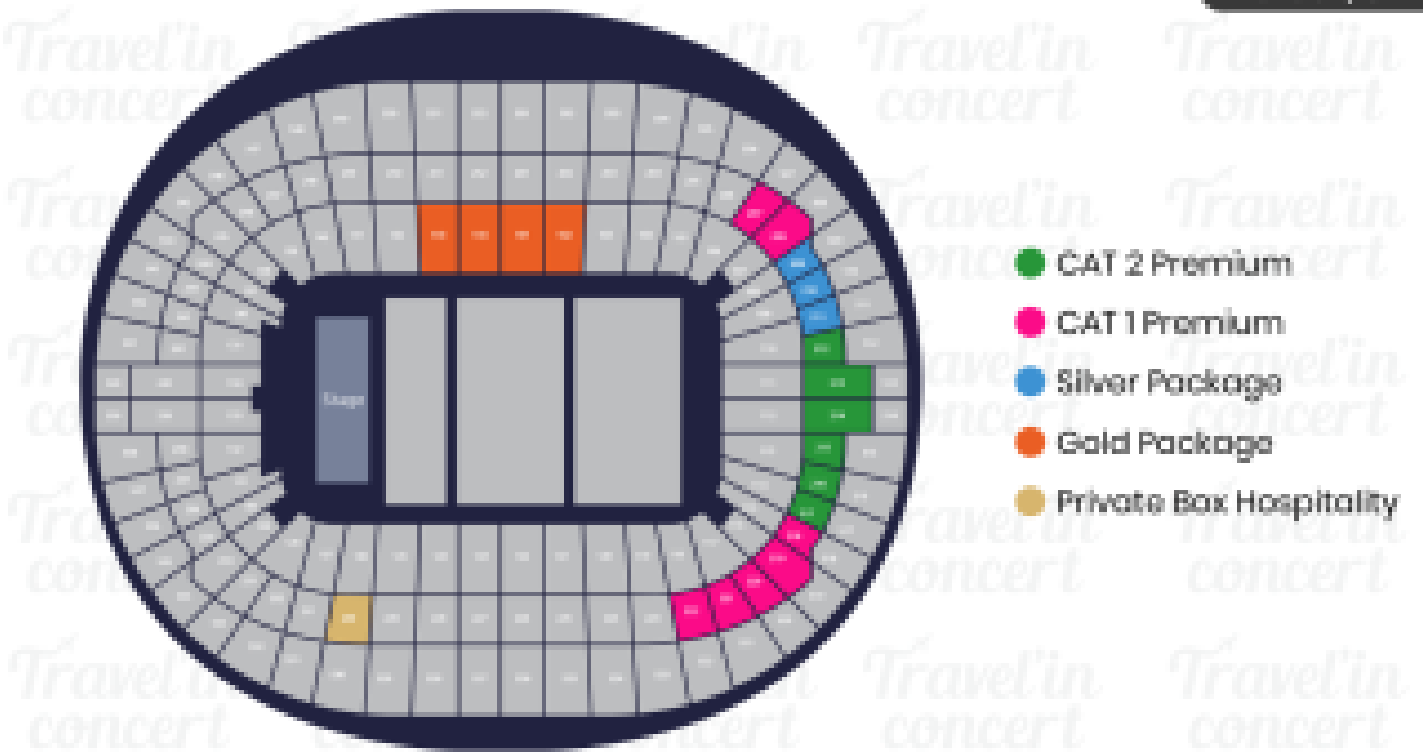

LUKE COMBS
CONCIERTO LONDRES

Travel'in
concert

Wembley Stadium

London, UK

Zona

Precio por PAX/TICKET

Premium Seat - Cat 2	303,03 €/pax
Premium Seat - Cat 2 Front 5 Rows	315,66 €/pax