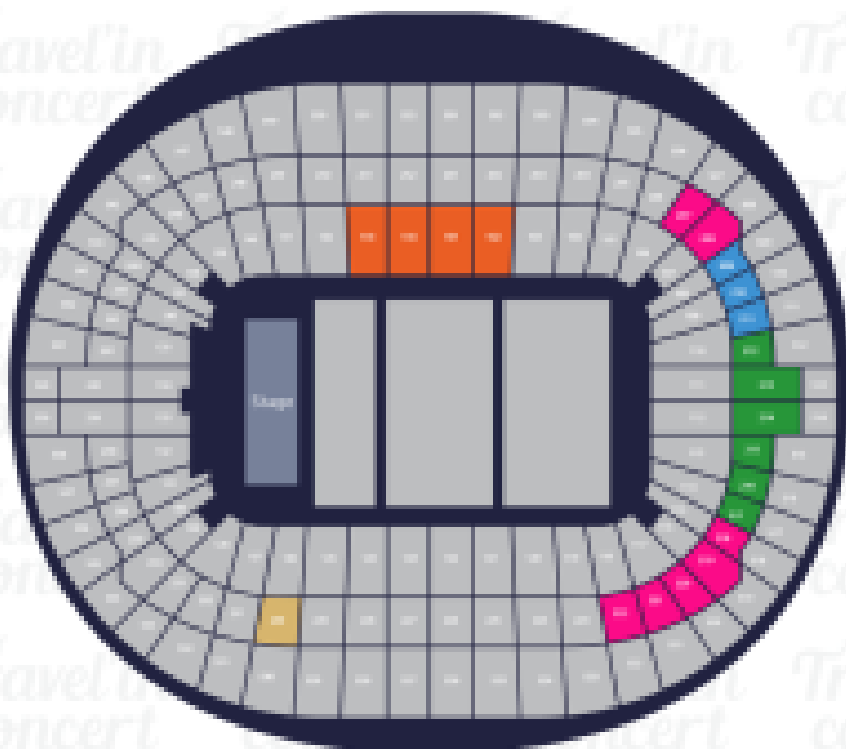

## CONCIERTO LONDRES

Travel'in  
concert

Wembley Stadium

London, UK

- CAT 2 Premium
- CAT 1 Premium
- Silver Package
- Gold Package
- Private Box Hospitality

### Zona

Private Box Seat Only

494,33 €/pax  
573,43 US\$/pax

### Precio por PAX/TICKET