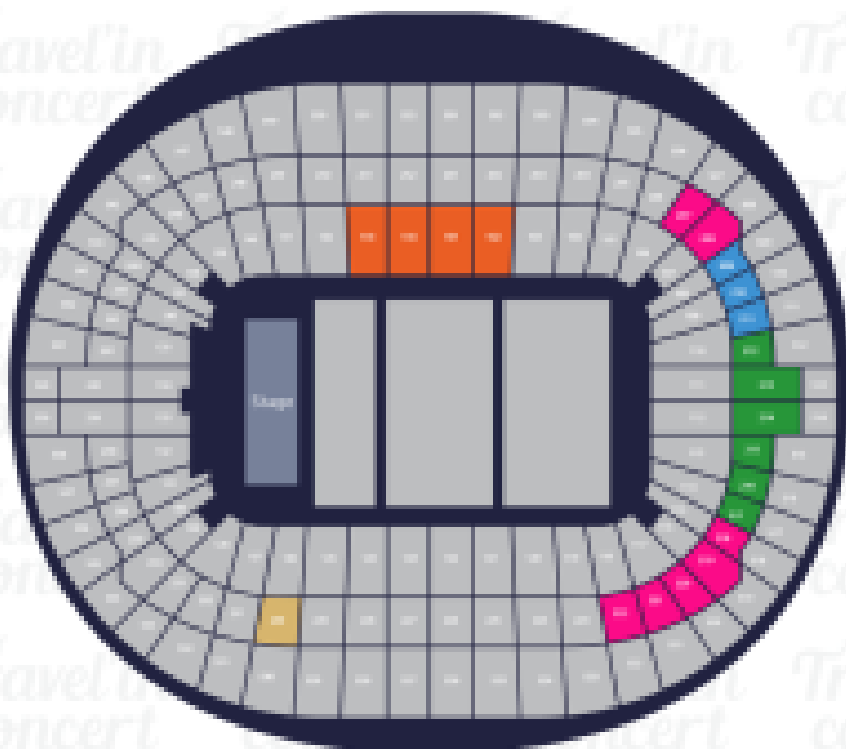

## CONCIERTO LONDRES

Travel'in  
concert

Wembley Stadium

London, UK

- CAT 2 Premium
- CAT 1 Premium
- Silver Package
- Gold Package
- Private Box Hospitality

Zona

Precio por PAX/TICKET

Private Box Seat Only

455,84 €/pax