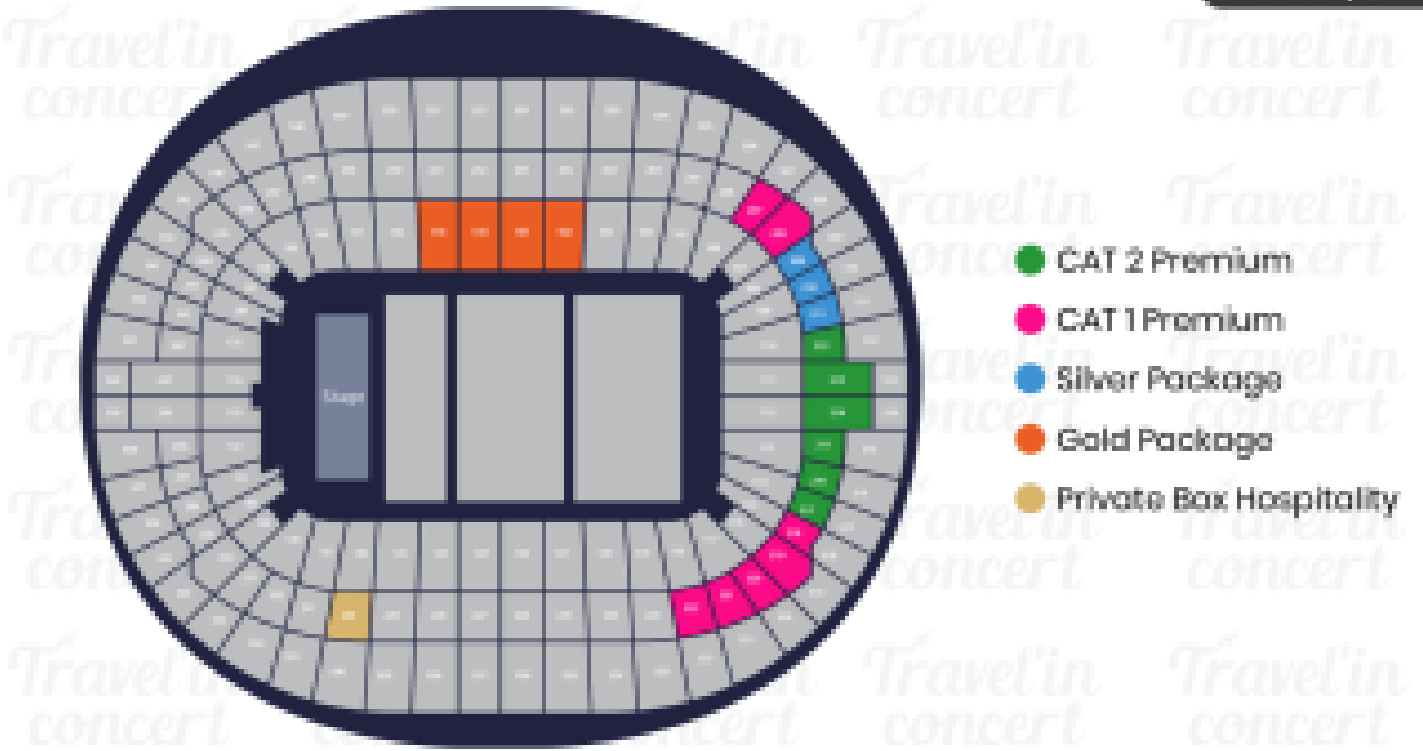

## CONCIERTO LONDRES

Travel'in  
concert

Wembley Stadium

London, UK

Zona

Precio por PAX/TICKET

Private Box Hospitality

494,33 €/pax