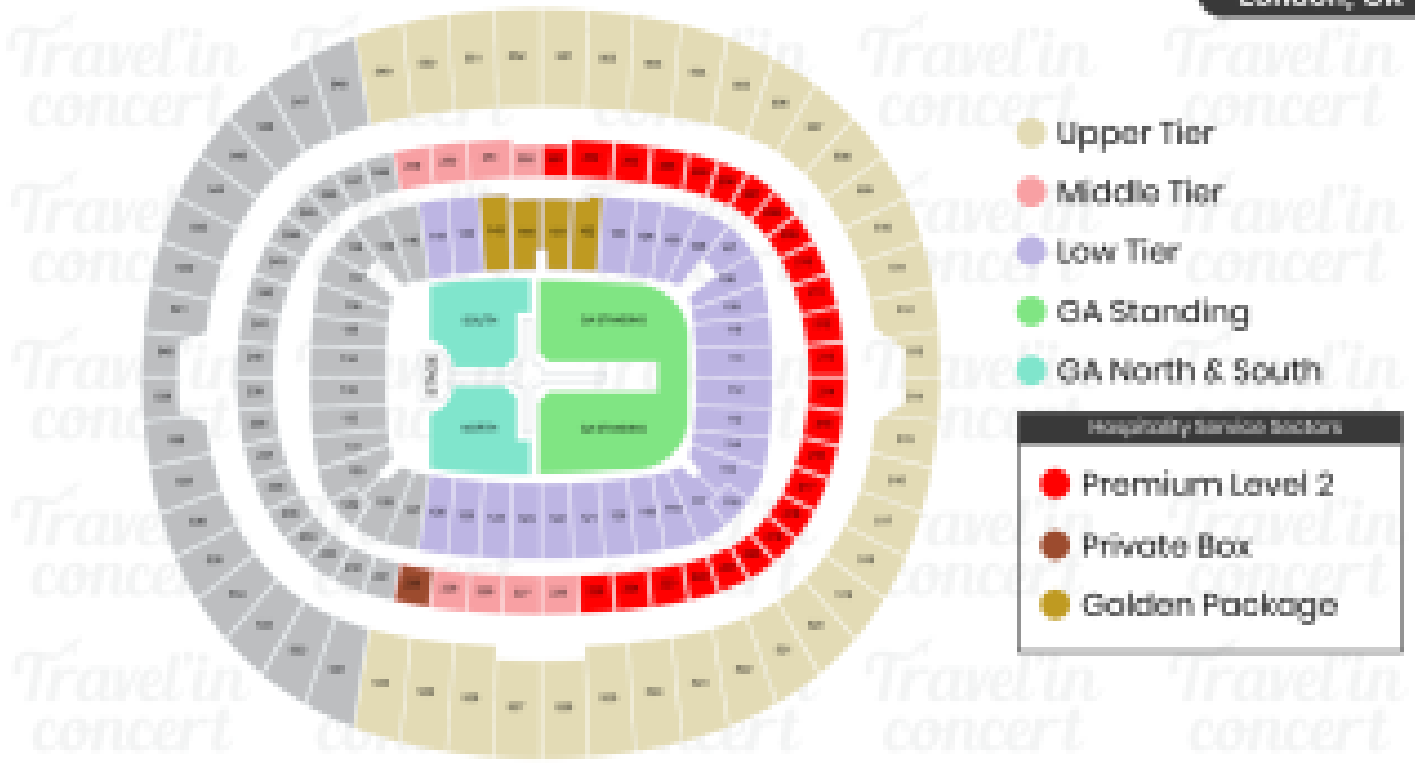

THE WEEKND  
 CONCIERTO LONDRES

Zona	Precio por PAX/TICKET
Premium Level 2 Seat	441,00 €/pax
Private Box - Seat Only -	511,00 €/pax