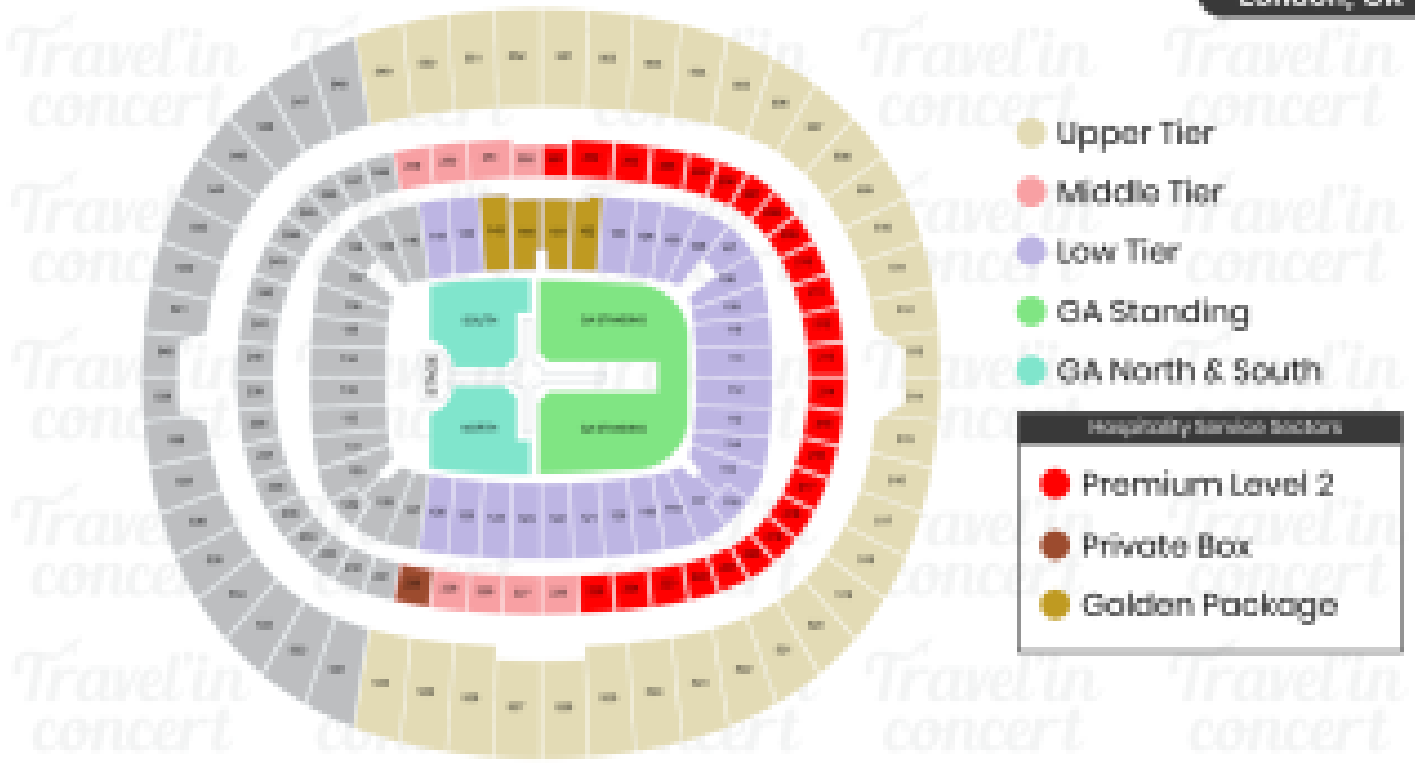

THE WEEKND
 CONCIERTO LONDRES

Zona	Precio por PAX/TICKET
Premium Level 2 Seat	467,67 €/pax
Private Box - Seat Only -	561,00 €/pax