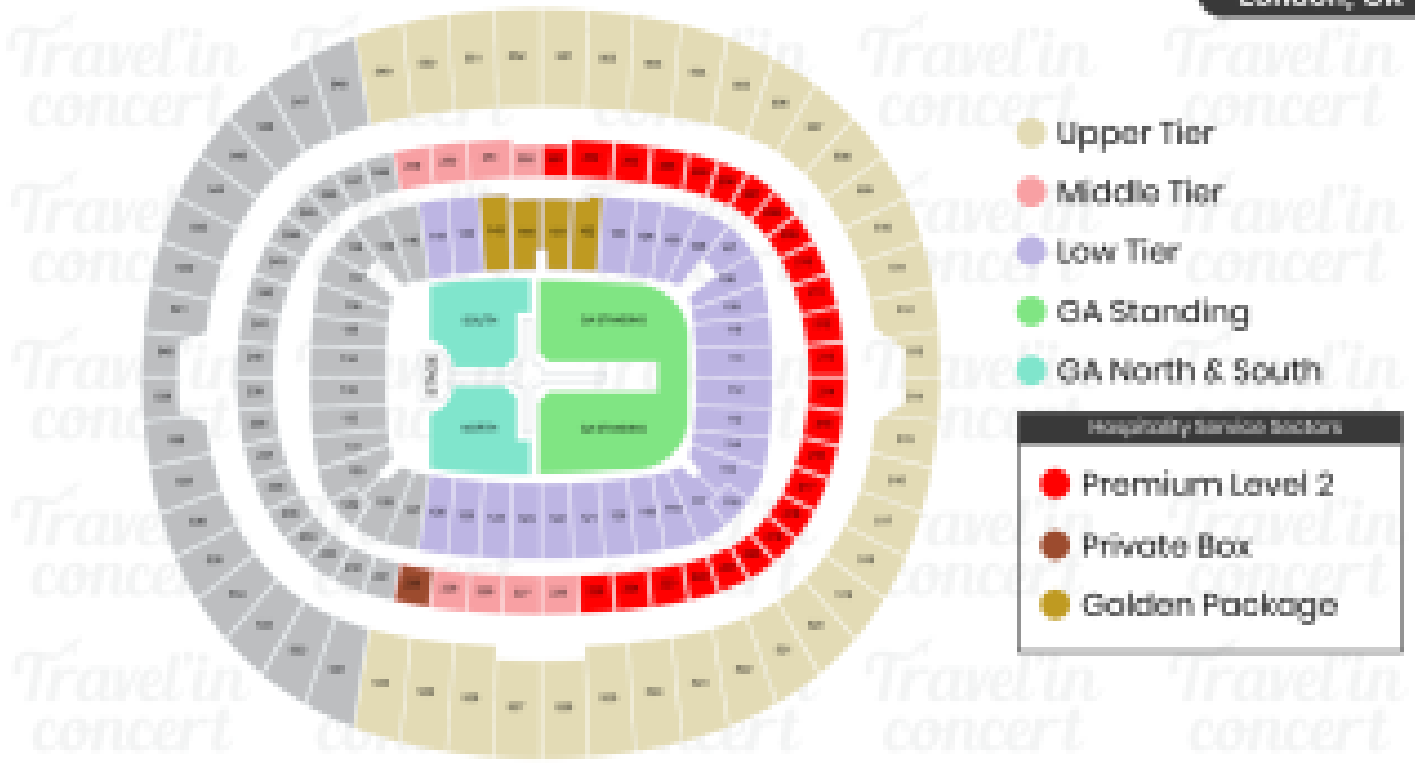

THE WEEKND
CONCIERTO LONDRES

Zona	Precio por PAX/TICKET
Premium Level 2 Seat	467,67 €/pax 542,49 US\$/pax
Private Box - Seat Only -	561,00 €/pax 650,76 US\$/pax