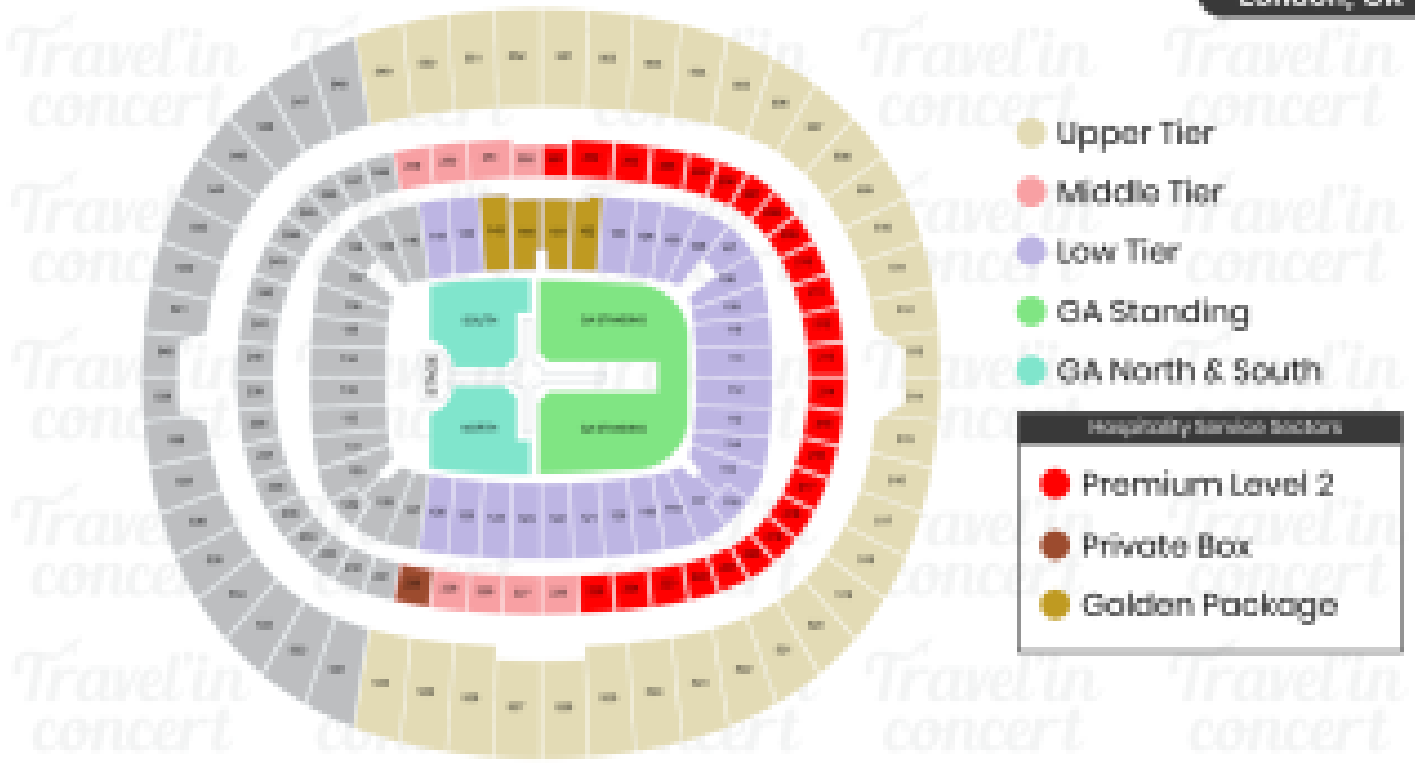

**THE WEEKND**  
**CONCIERTO LONDRES**

Zona	Precio por PAX/TICKET
Premium Level 2 Seat	467,67 €/pax
Private Box - Seat Only -	561,00 €/pax