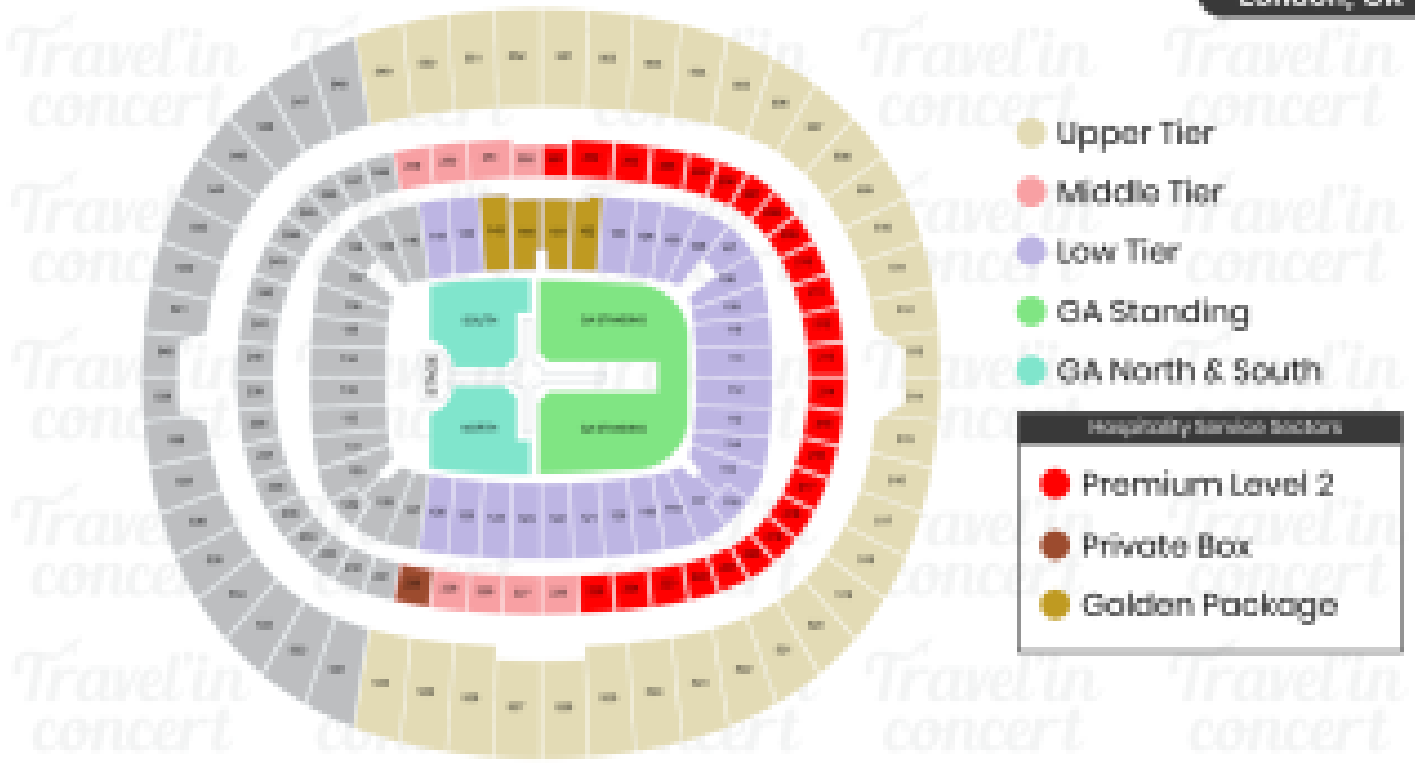

THE WEEKND  
 CONCIERTO LONDRES

Zona	Precio por PAX/TICKET
Premium Level 2 Seat	498,58 €/pax
Private Box - Seat Only -	598,29 €/pax