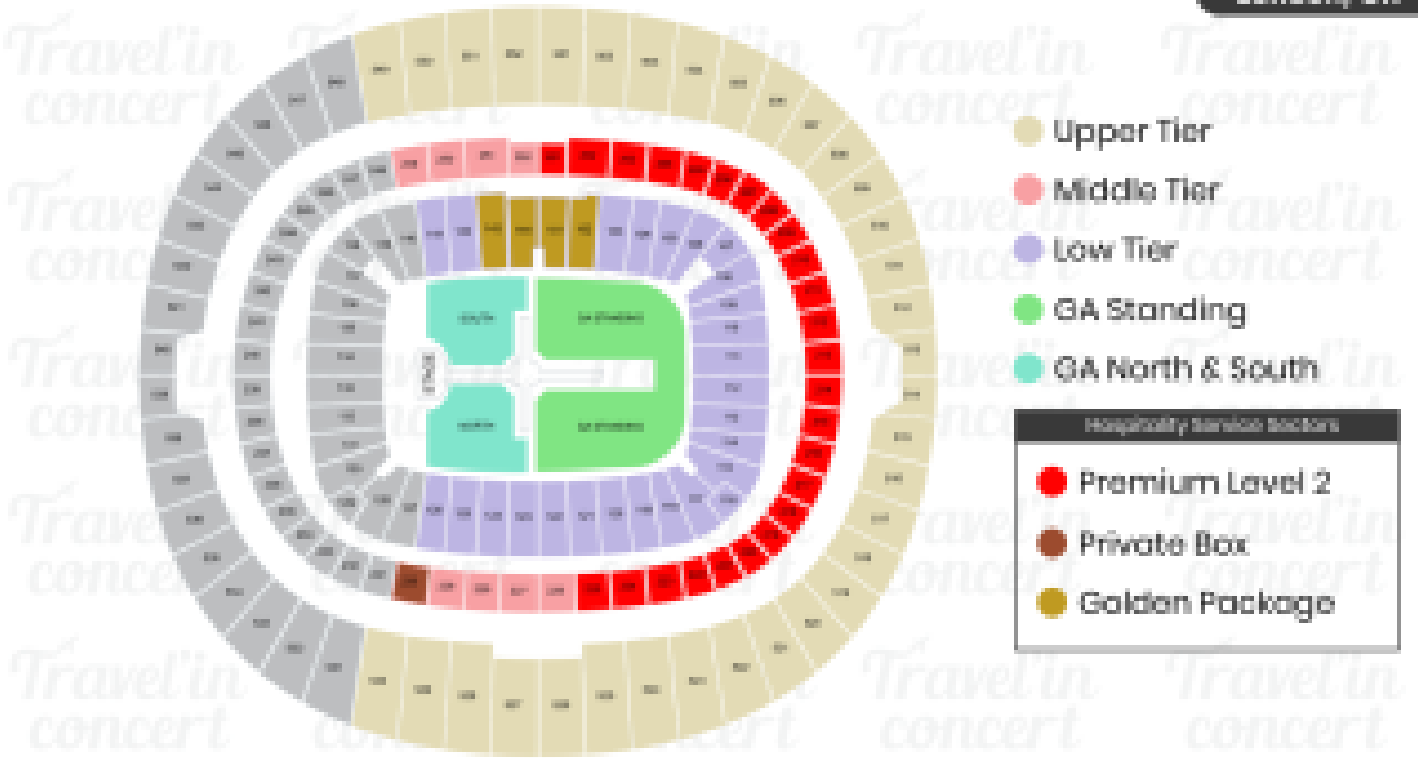

THE WEEKND
CONCIERTO LONDRES

Travel in
concert

Wembley Stadium

London, UK

Zona

Precio por PAX/TICKET

Private Box - Seat Only -

561,00 €/pax