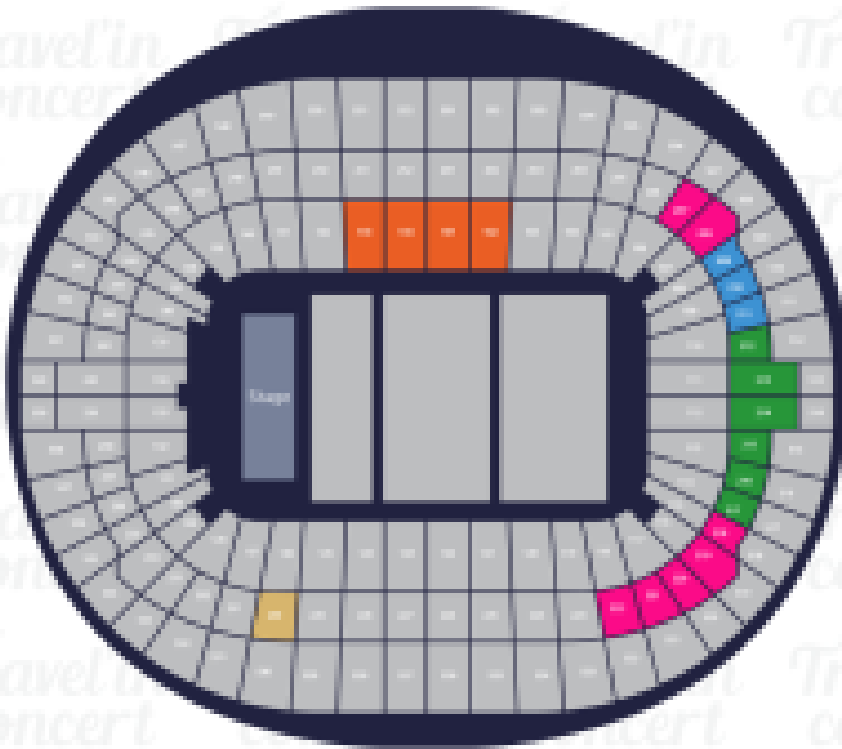

BON JOVI

CONCIERTO LONDRES

Travel'in
concert

Wembley Stadium

London, UK

- CAT 2 Premium
- CAT 1 Premium
- Silver Package
- Gold Package
- Private Box Hospitality

Zona

| | |
|-----------------------------------|-------------------------------------|
| Premium Seat - Cat 2 | 0,00 €/pax 0,00 US\$/pax |
| Premium Seat - Cat 1 | 0,00 €/pax 0,00 US\$/pax |
| Premium Seat - Cat 2 Front 5 Rows | 0,00 €/pax 0,00 US\$/pax |
| Premium Seat - Cat 1 Front 5 Rows | 0,00 €/pax 0,00 US\$/pax |
| Private Box Hospitality | 1.061,18 €/pax 1.230,96 US\$/pax |

Precio por PAX/TICKET