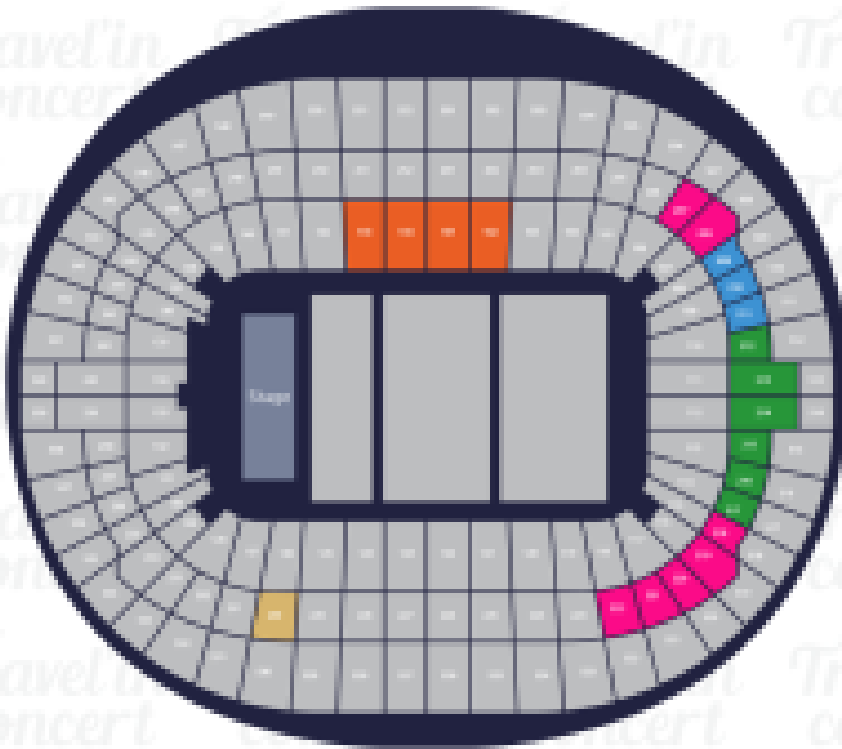

BON JOVI

CONCIERTO LONDRES

Travel'in
concert

Wembley Stadium

London, UK

- CAT 2 Premium
- CAT 1 Premium
- Silver Package
- Gold Package
- Private Box Hospitality

Zona

Premium Seat - Cat 2	0,00 €/pax
Premium Seat - Cat 1	0,00 €/pax
Premium Seat - Cat 2 Front 5 Rows	0,00 €/pax
Premium Seat - Cat 1 Front 5 Rows	0,00 €/pax
Private Box Hospitality	1.067,67 €/pax

Precio por PAX/TICKET